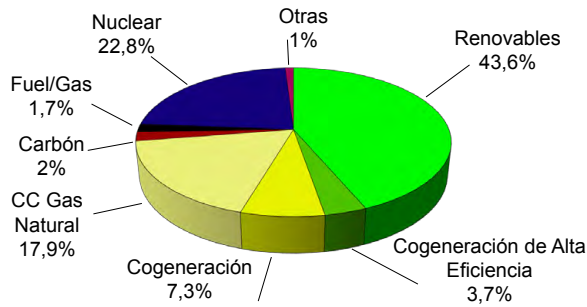

A estos efectos se proporciona el desglose de la mezcla de tecnologías de producción nacional para así comparar los porcentajes del promedio nacional con los correspondientes a la energía vendida por Aldro Energía.

ORIGEN DE LA ELECTRICIDAD

Mezcla de Producción en el sistema eléctrico español 2020

Origen	Aldro	Mezcla de Producción sistema eléctrico español
Renovable	100%	43,6%
Cogeneración de Alta Eficiencia	0%	3,7%
Cogeneración	0%	7,3%
CC Gas Natural	0%	17,9%
Carbón	0%	2,0%
Fuel/Gas	0%	1,7%
Nuclear	0%	22,8%
Otras	0%	1,0%