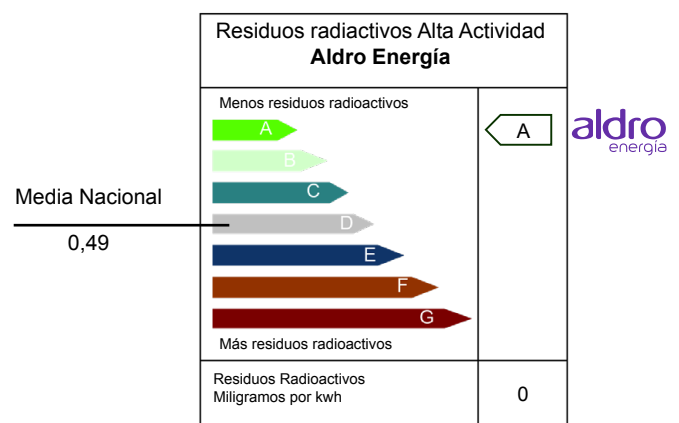

A estos efectos se proporciona el desglose de la mezcla de tecnologías de producción nacional para así comparar los porcentajes del promedio nacional con los correspondientes a la energía vendida por Aldro Energía.

ORIGEN DE LA ELECTRICIDAD

Mezcla de Producción en el sistema eléctrico español 2020

Origen	Aldro	Mezcla de Producción sistema eléctrico español
Renovable	100%	43,6%
Cogeneración de Alta Eficiencia	0%	3,7%
Cogeneración	0%	7,3%
CC Gas Natural	0%	17,9%
Carbón	0%	2,0%
Fuel/Gas	0%	1,7%
Nuclear	0%	22,8%
Otras	0%	1,0%

Mezcla Aldro Energía 2020

IMPACTO MEDIOAMBIENTAL

El impacto ambiental de su electricidad depende de las fuentes energéticas utilizadas para su generación. En una escala de A a G, donde A indica el mínimo impacto ambiental y G el máximo, el valor medio del impacto ambiental de su electricidad es el A.