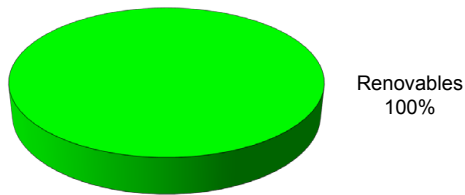

Mezcla Aldro Energía 2020

IMPACTO MEDIOAMBIENTAL

El impacto ambiental de su electricidad depende de las fuentes energéticas utilizadas para su generación. En una escala de A a G, donde A indica el mínimo impacto ambiental y G el máximo, el valor medio del impacto ambiental de su electricidad es el A.