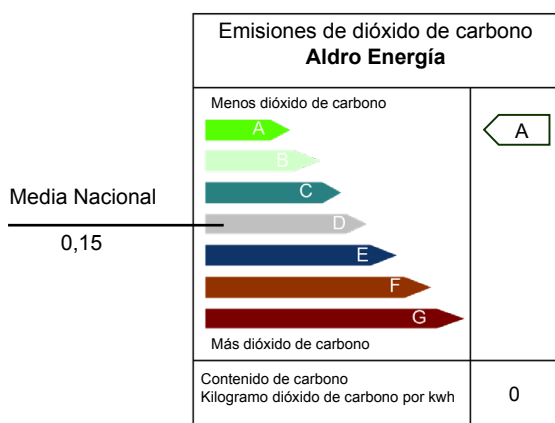

A estos efectos se proporciona el desglose de la mezcla de tecnologías de producción nacional para así comparar los porcentajes del promedio nacional con los correspondientes a la energía vendida por Aldro Energía.

ORIGEN DE LA ELECTRICIDAD

Mezcla de Producción en el sistema eléctrico español 2020

Origen	Aldro	Mezcla de Producción sistema eléctrico español
Renovable	100%	43,6%
Cogeneración de Alta Eficiencia	0%	3,7%
Cogeneración	0%	7,3%
CC Gas Natural	0%	17,9%
Carbón	0%	2,0%
Fuel/Gas	0%	1,7%
Nuclear	0%	22,8%
Otras	0%	1,0%

Mezcla Aldro Energía 2020

IMPACTO MEDIOAMBIENTAL

El impacto ambiental de su electricidad depende de las fuentes energéticas utilizadas para su generación. En una escala de A a G, donde A indica el mínimo impacto ambiental y G el máximo, el valor medio del impacto ambiental de su electricidad es el A.